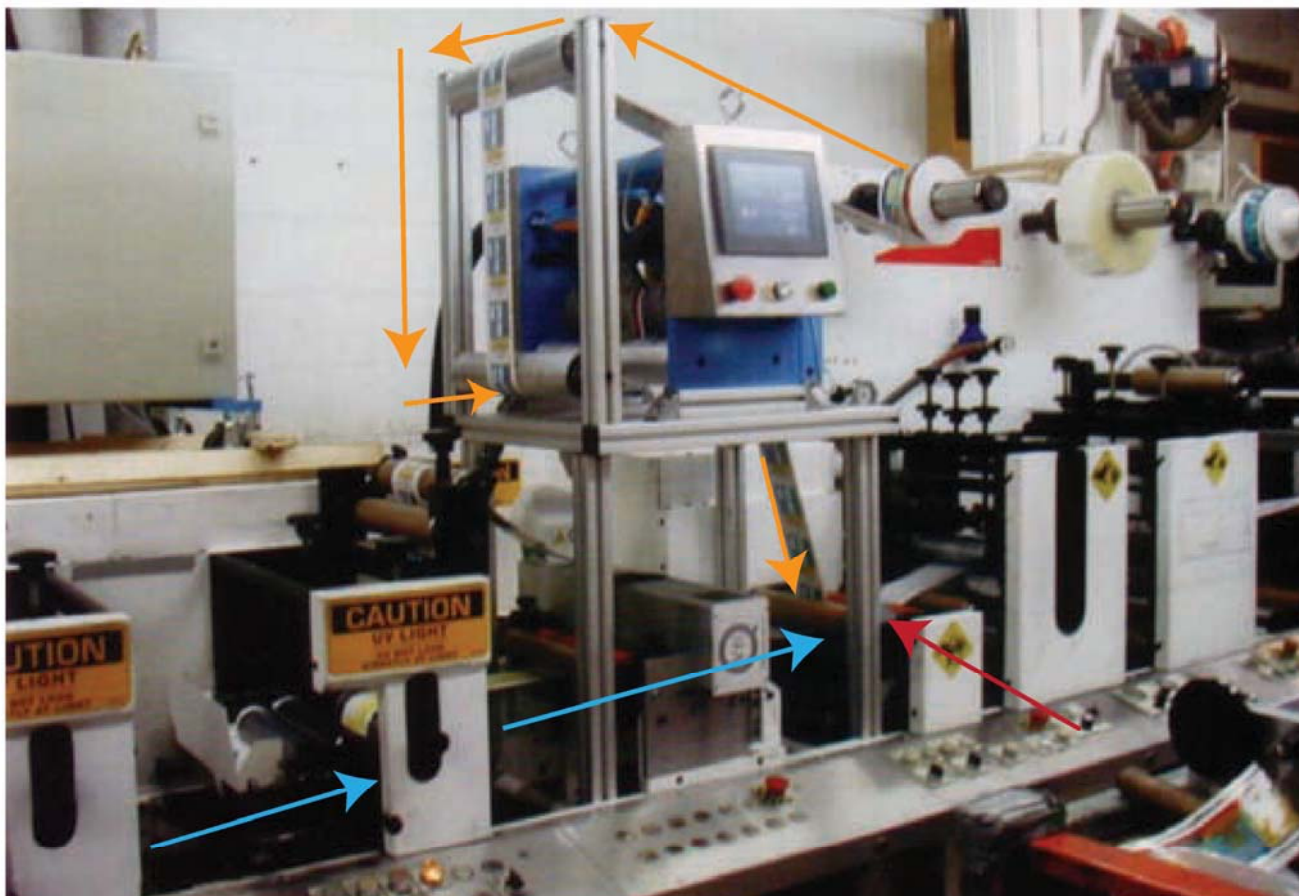

サーボ 3000 インフィード + 事前印刷見当調整機構搭載機能
既存機械への設置事例

*Servo 3000 Infeed + **Re-register** Install Photographs*

サーボ 3000/3300 インフィードシステムは、どのような既設の輪転印刷、加工機、またデジタル印刷システム用搬送機にも搭載可能です。
当設置例を参考の上、ご相談いただければ、御社に最適なシステムを提案いたします。

ROTARY TECHNOLOGIES, INC.

Aquaflex Dual Web Application アクアフレックス 2ウェブ機

-  = per-printed web from laminating tower
-  = printed web (normal)
-  = nip point (joining point)

事前印刷ロール ラミネート部より給紙
 事前印刷ウェブ 本機標準給紙部
 貼り合せ部