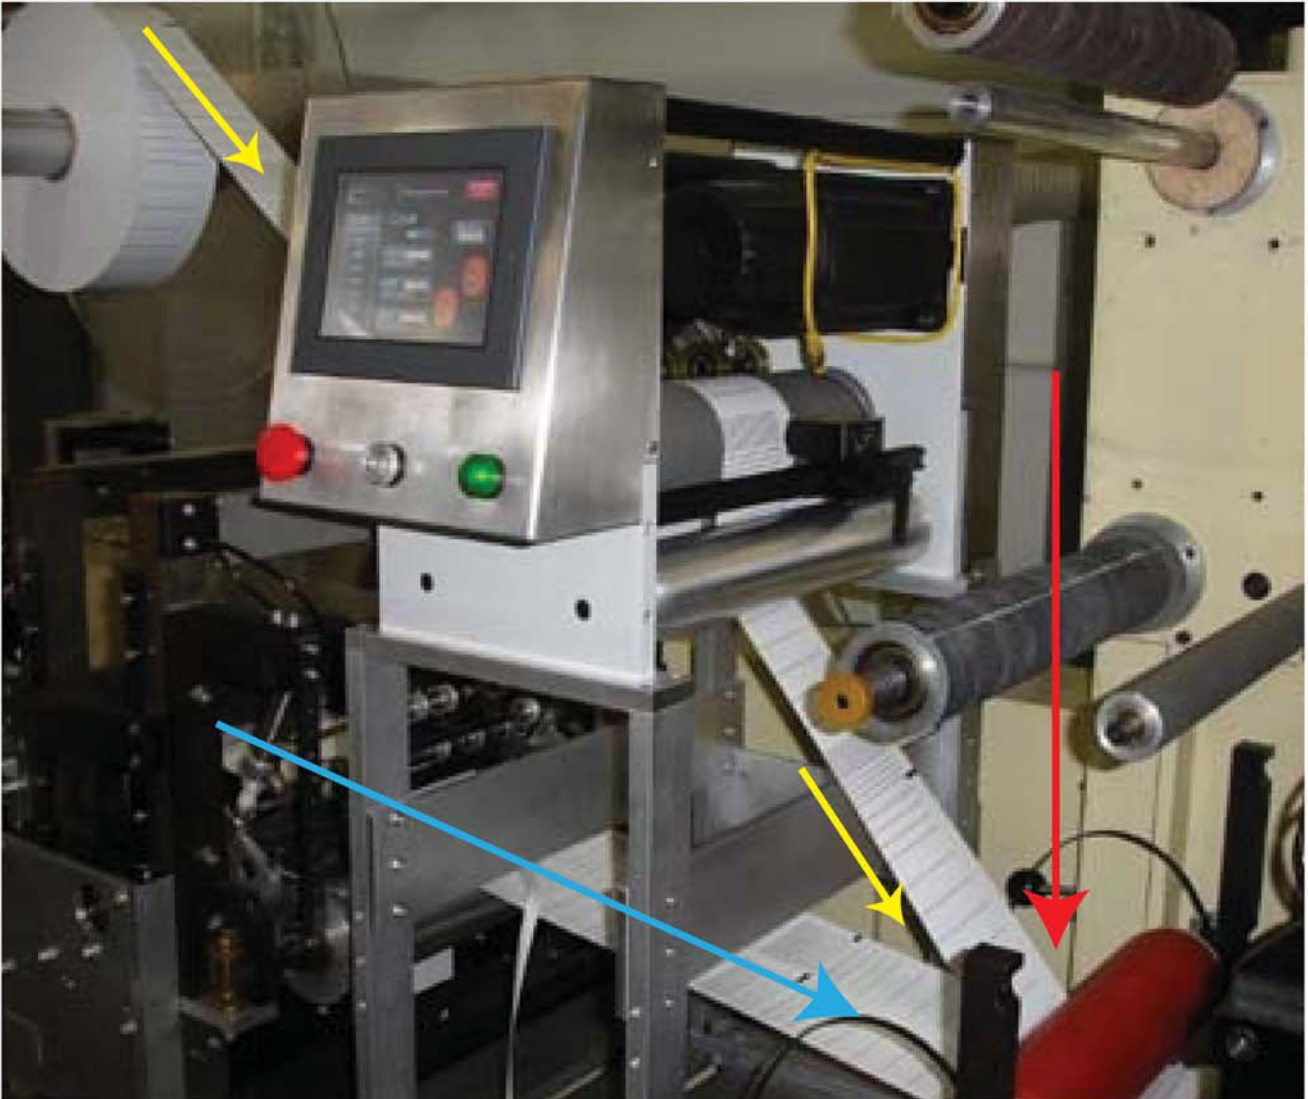

サーボ 3000 インフィード + 事前印刷見当調整機構搭載機能
既存機械への設置事例

*Servo 3000 Infeed + **Re-register** Install Photographs*

サーボ 3000/3300 インフィードシステムは、どのような既設の輪転印刷、加工機、またデジタル印刷システム用搬送機にも搭載可能です。
当設置例を参考の上、ご相談いただければ、御社に最適なシステムを提案いたします。

Servo 3000 Infeed + Re-register Aquaflex Model Instrprep

サーボ 3000 インフィード + 事前印刷見当調整機構搭載機能
アクアフレックス フレキシラベル輪転機 Instrprep型

2給紙 マルチウェブ機

- = pre-printed web 事前印刷ロール ラミネート部より給紙
- = printed web (current) 事前印刷ウェブ 本機標準給紙部
- = nip point 貼り合せ部