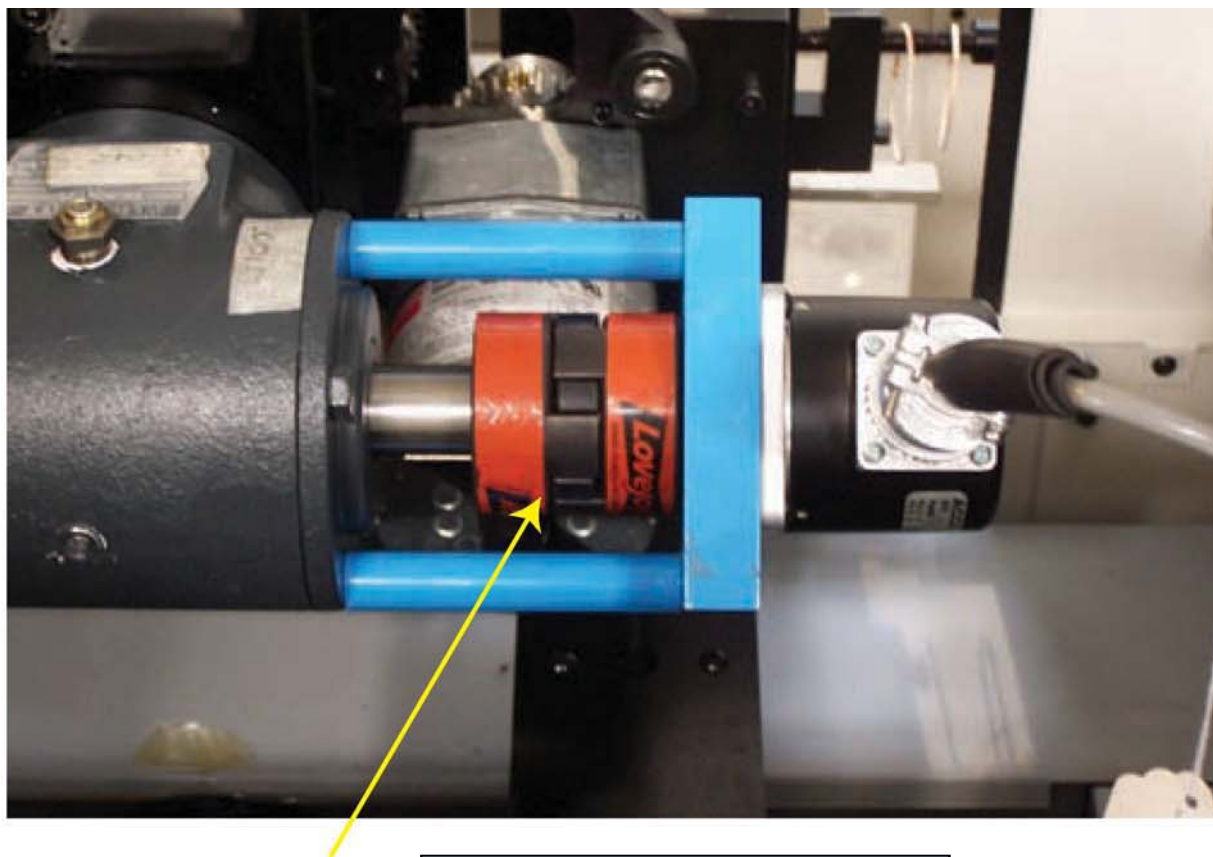

Servo 3000 Infeed + Re-register Didde Graphics Web Press

サーボ 3000 インフィード + 事前印刷見当調整機構搭載機能
ディッデ グラフィックス ウェブ輪転機

Encoder Coupling Mount

エンコーダー シャフトカップリング接続例

エンコーダー 平ギア接続例

Encoder Spur Gear Mount

Discover the benefits these companies know.