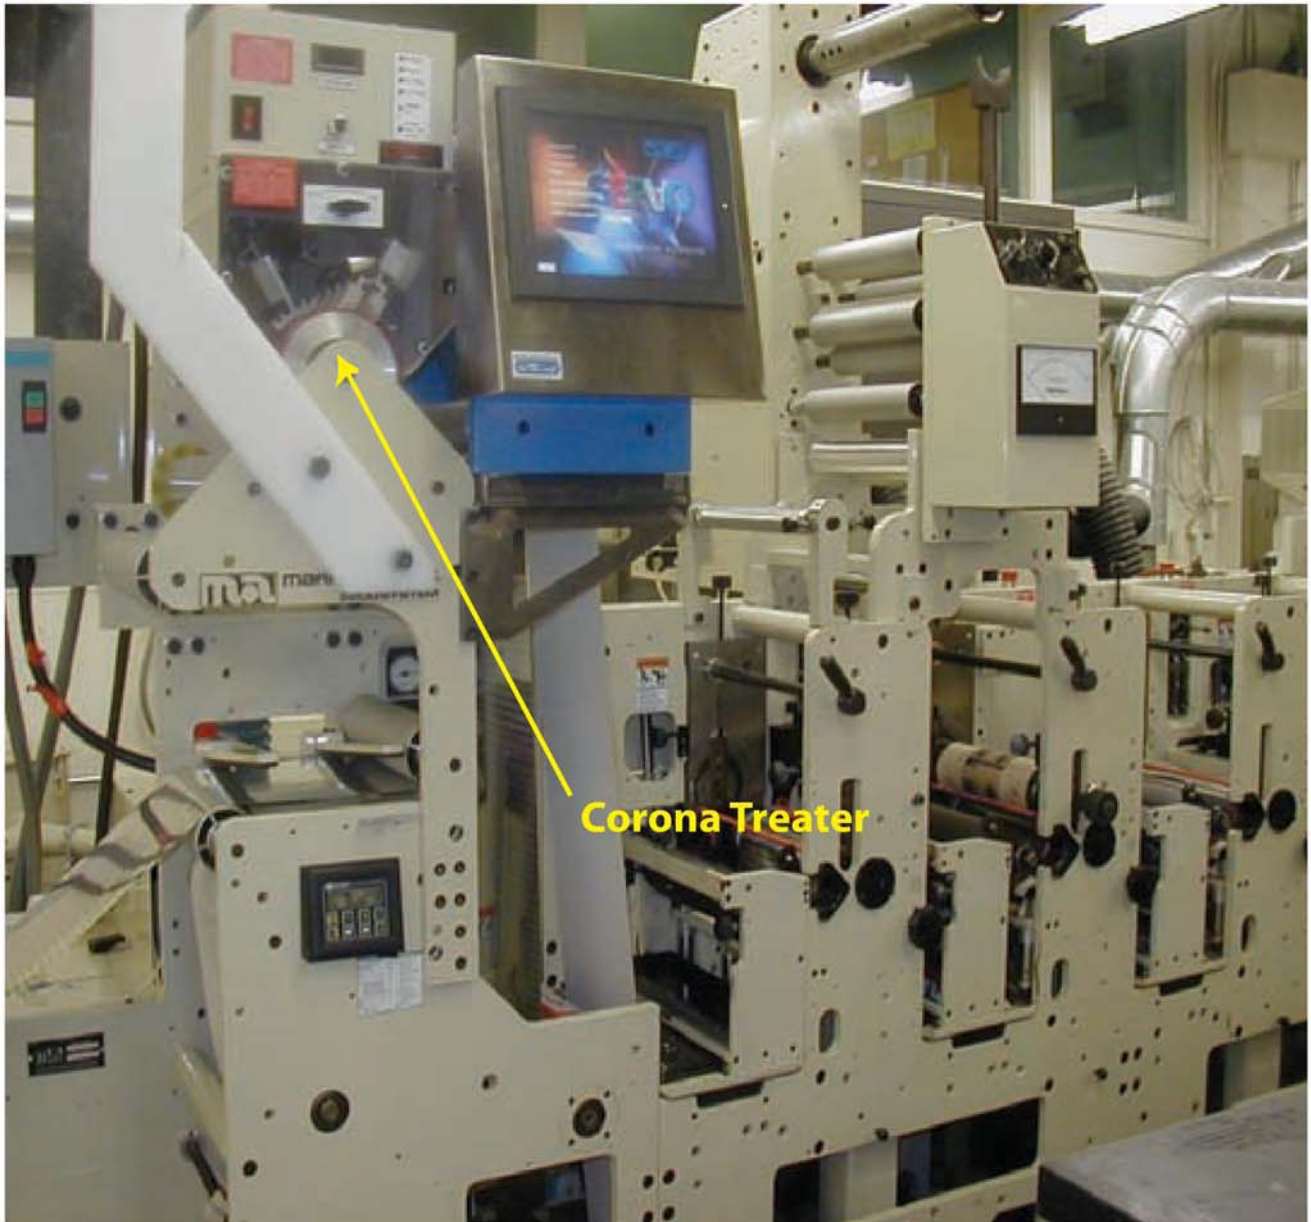

Gallus Press

ガルス ラベル輪転機

Servo 3000 Infeed + Re-register Gallus Model RCS

サーボ 3000 インフィード + 事前印刷見当調整機構搭載機能

ガルス モデル RCS型

Servo 3000 Infeed + Re-register Mark Andy 2000

サーボ 3000 インフィード + 事前印刷見当調整機構搭載機能
マークアンディ モデル 2000型