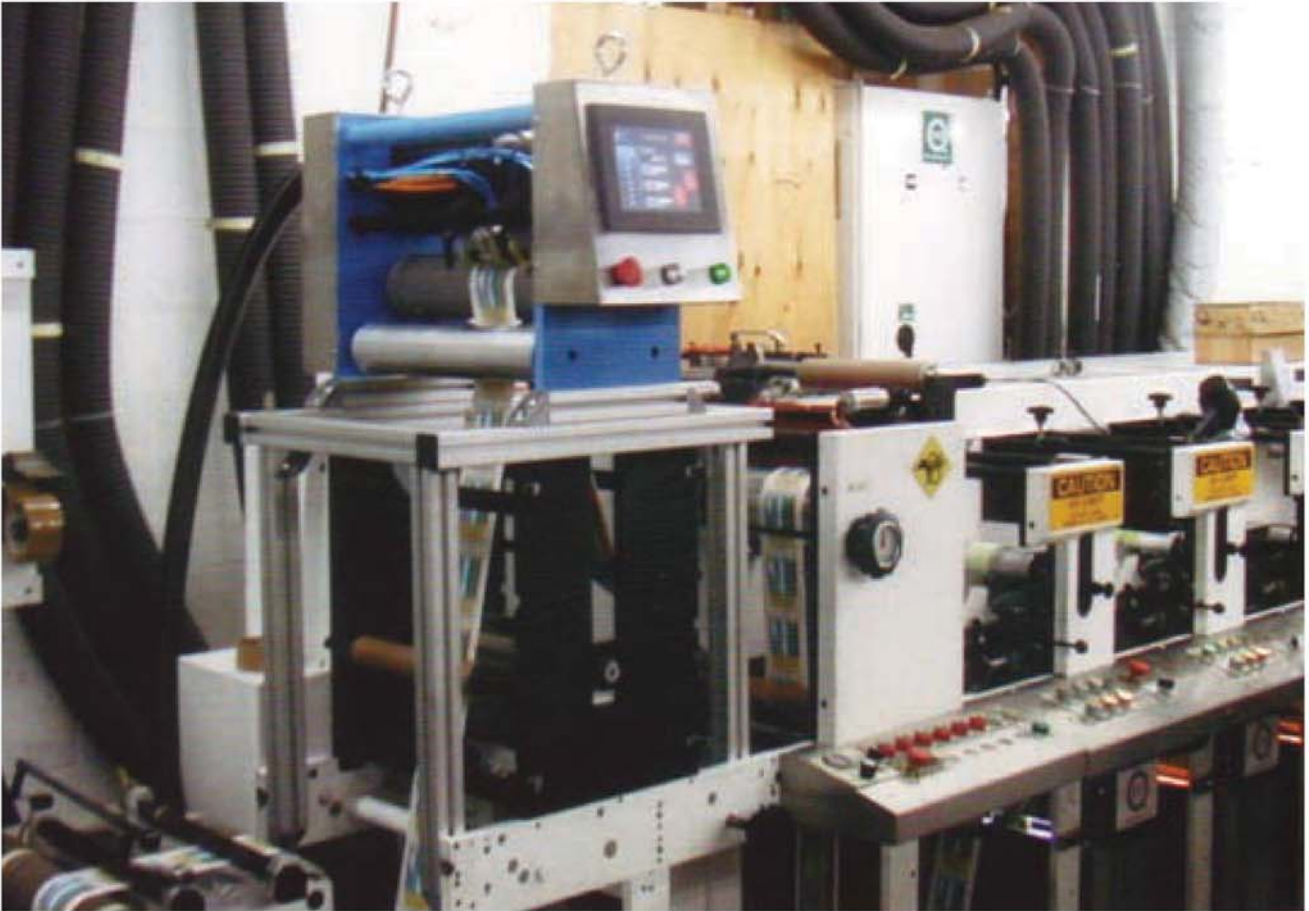

Servo 3000 Infeed + Re-register Aquaflex Model Instrprep

サーボ 3000 インフィード + 事前印刷見当調整機構搭載機能
アクアフレックス フレキシラベル輪転機 Instrprep型