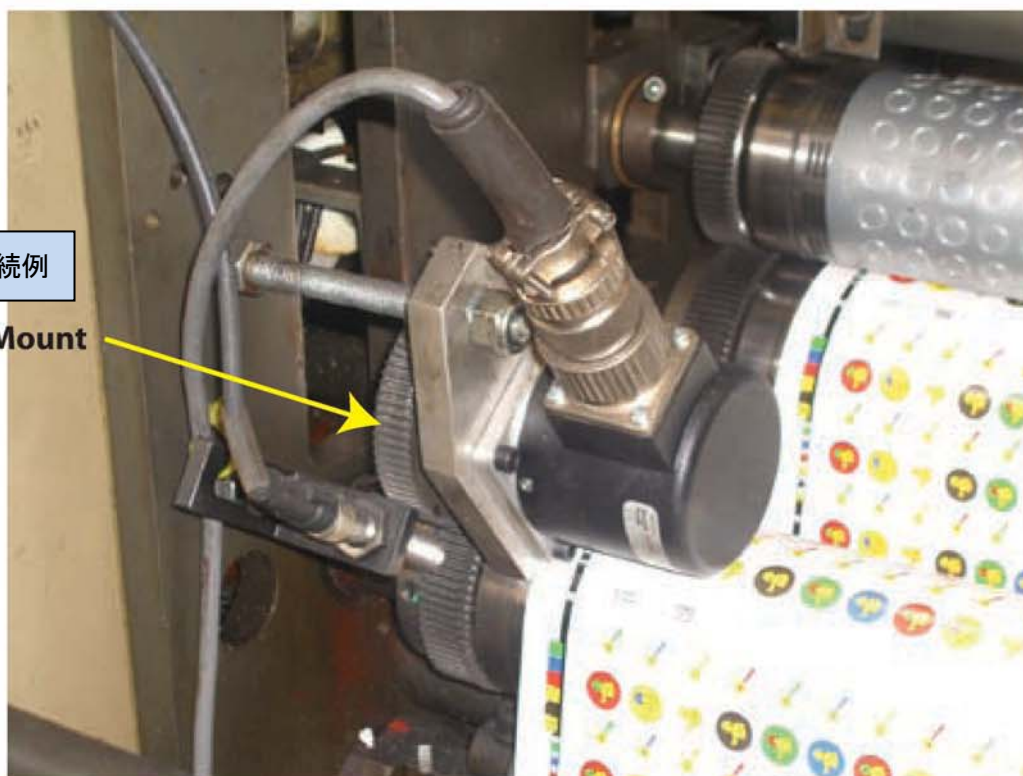

エンコーダー 平ギア接続例

Encoder Spur Gear Mount